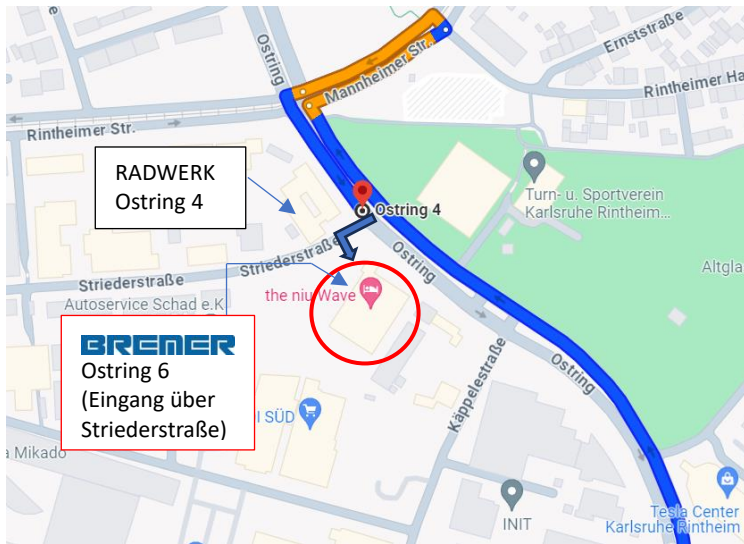

Anfahrtsbeschreibung:

BREMER Karlsruhe GmbH
Ostring 6 / 4. Obergeschoss
76131 Karlsruhe
Tel. 0721/961418-0

Gebäude aus
Sicht der
Striederstraße

Eingang

Anreise mit dem Auto

Anfahrt über Navigation: biegen Sie kurz vor dem Gebäude **Ostring 6** in die **Striederstraße** ein und parken Sie in der Tiefgarage gegenüber des Fahrradgeschäftes „RADWERK“ auf unserem Besucherstellplatz

Eingabe Navigation:

Ostring 4, 76131 Karlsruhe
Anfahrt über Ostring

Sie erreichen uns über die
Striederstraße und finden uns im
4. Obergeschoss.

Parken in der Tiefgarage

Fahren Sie in der Tiefgarage gleich links, bis Sie nach 20 m wiederum links fahren und „wenden“. Die BREMER Besucherparkplätze befinden sich im letzten Drittel auf der linken Seite und sind gekennzeichnet.

Einfahrt
in die
Tief-
garage

Von der Tiefgarage gelangen Sie mit dem Fahrstuhl in den **4. Stock** zu unseren Räumlichkeiten.
[Herzlich willkommen bei BREMER Karlsruhe.](#)